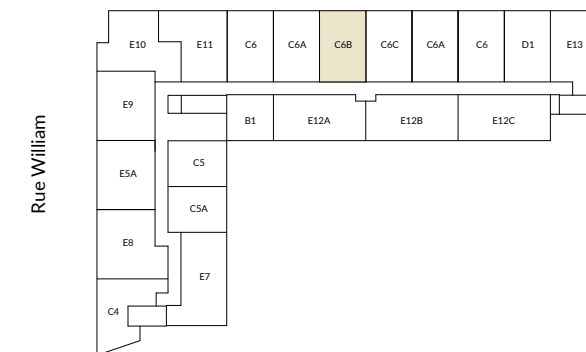

ARBORA

Phase:
ARBORA 2

Type: **CONDO**
1 chambre / 1 bedroom

Modèle / Model: **C6b**

Superficie / Area: **663 pi²**

Unités associées / Related units
517, 617, 717

- 1 Séjour / Living room
9' - 11" X 12' - 2"
- 2 Cuisine Salle à manger /
Kitchen Dining room
12' - 7" X 12' - 9"
- 3 Chambre / Bedroom
9' - 5" X 11' - 10"
- 4 Salle de bain / Bathroom
6' - 5" X 9' - 11"
- 5 Buanderie / Laundry
3' - 0" x 5' - 5"
- 6 Terrasse / Terrace
19' - 1" x 7' - 2"
- 7 Balcon / Balcony
60 pi.ca /sq.ft.

Étages / Floor: **5, 6 & 7**

Rue Eleanor

* MARCHE AU 5e
5th FLOOR STEP